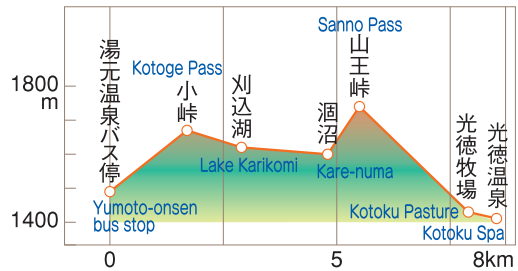

HIKING MAP Lake Kirikomi·Lake Karikomi 切込湖・刈込湖コース

Mt. Orogura
於呂俱羅山
▲2020.4m

● 凡例 Legend			
	ルート Walking trail		駐車場 Parking Lot
	道標 Signpost		注意 Caution
	バスルート Bus route		温泉 Spa
	バス停 Bus stop		寺 Temple
	トイレ Toilet		滝 Falls
	インフォメーション Information		キャンプ場 Campsite