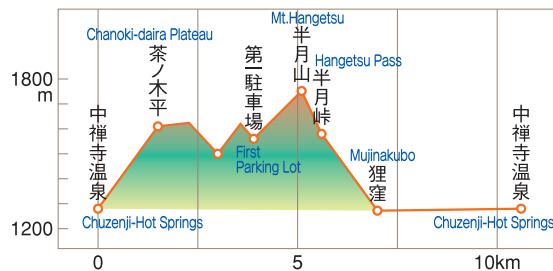

HIKING MAP Hangetsu Pass Area 半月峠コース

● 凡例 Legend	🏛️ 博物館 Museum
👤 ルート Walking trail	🅑 駐車場 Parking Lot
🚌 バスルート Bus route (季節運行)	🚲 ビューポイント Observation Deck
★ 道標 Signpost	⚠️ 注意 Caution
🚏 バス停 Bus stop	🏯 寺 Temple
🚦 信号機 Signal	🌊 滝 Falls
🚻 トイレ Toilet	ℹ️ インフォメーション Information